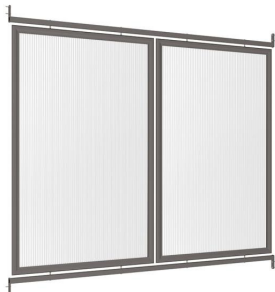

OPTIONS BARDAGES ABRI VELO LUNEL

Référence:
AB4095_1

Description

Bardages de fond et latéraux de l'abri Lunel composé de cadre de profilé aluminium et vitrage en polycarbonate alvéolaire d'épaisseur 10 mm traité anti-UV;

Dimensions

- Poids : 20.00 kg
- Pose/Montage : Non

Couleurs

Coloris au choix:

Variantes du produit

REF	Options
AB4095	Bardage Latéral
AB4096	Bardage de fond abri initial
AB4097	Bardage de fond abri complémentaire