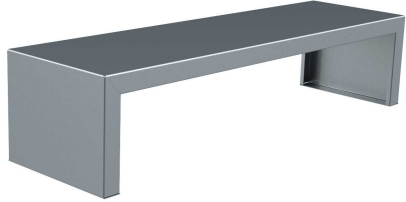

Banquette acier Vitoria

Référence:
BA0028

fabrication européenne

Description

Banquette en acier de 1960 mm au design épuré sans dossier (mais aussi disponible avec dossier pour une alliance bois et acier). Epaisseur 80 mm. Finition peinture gris martelé. Fixation par ancrage de 4 vis DIN 933 x M 10X100 mm.

Longueur 1960 mm Profondeur 560 mm Hauteur d'assise 450 mm

Dimensions

- Longueur : 1960.00 mm
- Épaisseur / profondeur : 560.00 mm