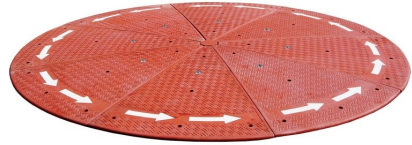

Ilot giratoire caoutchouc

Référence:
SI3030

☆ garantie 2 ans

Description

Rond point giratoire présente l'avantage d'une installation facile, rapide et à moindre coût. 8 éléments. Conforme recommandation CEREMA. Livré clé en main. Flèches réfléchissantes. Résiste à des températures de -40 à +60°C.

Plans cotés