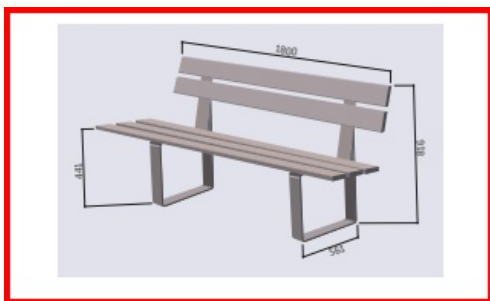

Banc Curacao

Référence:
BA6013_1

fabrication française

☆ garantie 5 ans

Plans cotés

Description

Banc en bois exotique de 200cm ou pin traité de 180cm en acier. Structure en acier peint sur zinc épaisseur 8mm, largeur 80mm (coloris au choix dans le nuancier). Épaisseur des lames 36mm. Fixation sur platines. Existe en version banquette.

Dimensions

- Haut. tot : 816.00 mm
- Poids : 55.00 kg
- Épaisseur / profondeur : 561.00 mm

Couleurs

Coloris des piétements au choix:

Coloris de lames au choix:

Acajou Chêne clair

Variantes du produit

REF	Matériaux	Longueur
BA6013	Bois tropical / exotique	200.00 cm
BA6017	Pin traité	180.00 cm