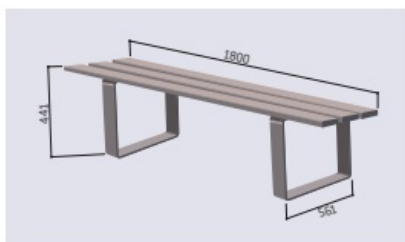

## Plans cotés

## Description

Banquette en bois exotique de 200 cm ou en pin traité de 180cm en acier. Structure acier peint sur zinc épaisseur de 8mm, largeur 80mm. Épaisseur des lames 36mm. Lames renforcées par une armature en acier galvanisé à l'intérieur des lames. Fixation sur platine.

- Profondeur : 561mm
- Hauteur d'assise : 441mm
- Hauteur totale : 816mm

## Dimensions

- Épaisseur / profondeur : 561.00 mm