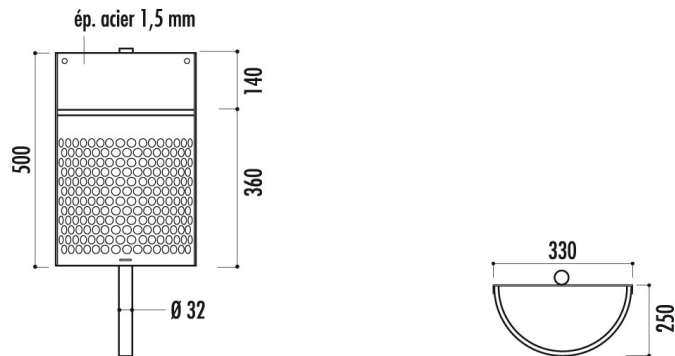

POTEAU POUR CORBEILLE OSTENDE

Référence:
P00034

Plans cotés

Description

Poteau pour corbeille Ostende avec obturateur en plastique noir.

Hauteur 1200 mm Ø 32 mm Poids 1kg

Dimensions

- Haut. tot : 1200.00 mm
- Diamètres : 32.00 mm
- Poids : 1.00 kg