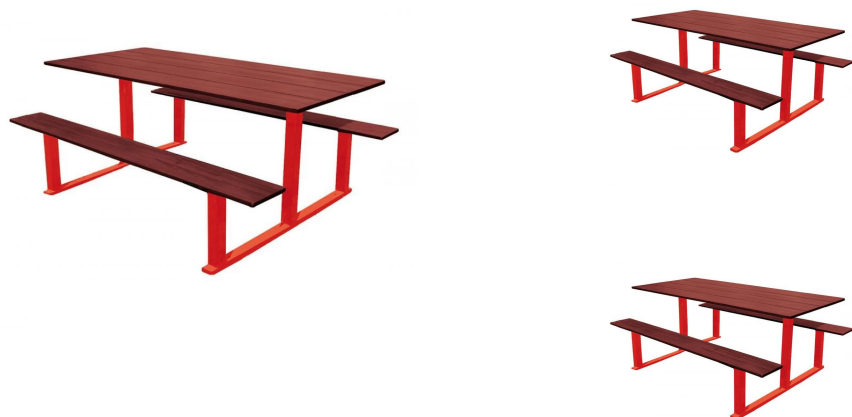

ENSEMBLE MANDE

Référence:
TA0007_1

fabrication française

☆ garantie 5 ans

pmr

Plans cotés

Description

Table de pique-nique en acier et compact stratifié disponible aussi en version PMR. Structure en tubes acier peints sur zinc selon RAL ci-dessous. Assises et plateau en compact stratifié de 18 mm d'épaisseur avec finition acajou. Fixation sur platines.

Version standard Longueur 1500 mm Largeur 1300 mm Hauteur 750 mm

Version PMR Longueur 2000 mm Largeur 1300 mm Hauteur 750 mm

Dimensions

- Haut. tot : 950.00 mm
- Longeur : 1500.00 mm
- Larg. : 1300.00 mm
- Poids : 150.00 kg