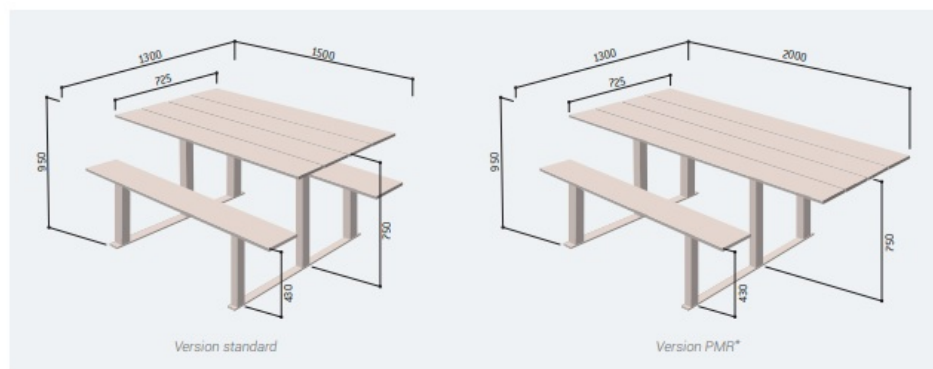

ENSEMBLE MANDE

Référence:
TA0007_1

fabrication française

☆ garantie 5 ans

pmr

Plans cotés

Description

Table de pique-nique en acier et compact stratifié disponible aussi en version PMR. Structure en tubes acier peints sur zinc selon RAL ci-dessous. Assises et plateau en compact stratifié de 18 mm d'épaisseur avec finition acajou. Fixation sur platines.

Version standard Longueur 1500 mm Largeur 1300 mm Hauteur 750 mm

Version PMR Longueur 2000 mm Largeur 1300 mm Hauteur 750 mm

Dimensions

- Haut. tot : 950.00 mm
- Longeur : 1500.00 mm
- Larg. : 1300.00 mm
- Poids : 150.00 kg