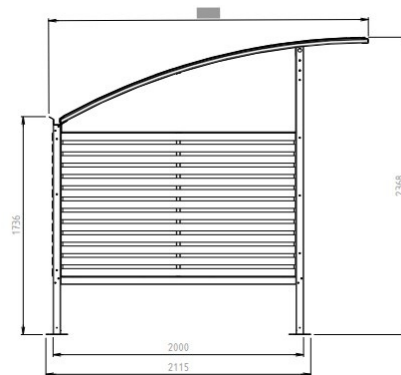

## Description

Abri pour 9 vélos maximum ou 4 motos maximum. Ossature en tube acier galvanisé. Poteaux, traverses et longerons 60 x 60 x 2 mm, Arceaux de toiture 60 x 30 x 2 mm. Pieds réglables sur platines de 175 x 175 x 5 mm. Visserie inox. Tympan en tôle galvanisée d'épaisseur 1,5 mm. Chéneaux collectant les eaux de pluie dans les poteaux. Couverture en polycarbonate alvéolaire traité anti-UV, épaisseur 6 mm. Bardage bois horizontal ou vertical (à préciser à la commande) en planches de mélèze 60x22 cm. Peinture polyester thermodurcissable cuite à 200°, insensible aux UV. Couleurs selon RAL, voir ci-dessous.

Support vélos vendu séparément.

Longueur 4 m Profondeur 2,5 m Hauteur 2,35 m (autres dimensions, nous consulter)

## Dimensions

- Haut. tot : 2.35 m
- Longueur : 4.00 m
- Épaisseur / profondeur : 2.50 m