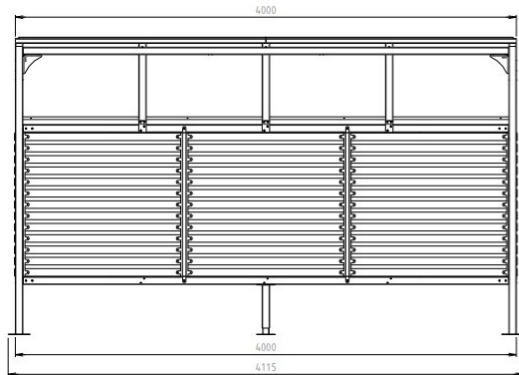

## Description

Abri pour 9 vélos maximum ou 4 motos maximum. Ossature en tube acier galvanisé. Poteaux, traverses et longerons 60 x 60 x 2 mm, Arceaux de toiture 60 x 30 x 2 mm. Pieds réglables sur platines de 175 x 175 x 5 mm. Visserie inox. Tympan en tôle galvanisée d'épaisseur 1,5 mm. Chéneaux collectant les eaux de pluie dans les poteaux. Couverture en polycarbonate alvéolaire traité anti-UV, épaisseur 6 mm. Bardage bois horizontal ou vertical (à préciser à la commande) en planches de mélèze 60x22 cm. Peinture polyester thermodurcissable cuite à 200°, insensible aux UV. Couleurs selon RAL, voir ci-dessous.

Support vélos vendu séparément.

Longueur 4 m Profondeur 2,5 m Hauteur 2,35 m (autres dimensions, nous consulter)

## Dimensions

- Haut. tot : 2.35 m
- Longueur : 4.00 m
- Épaisseur / profondeur : 2.50 m