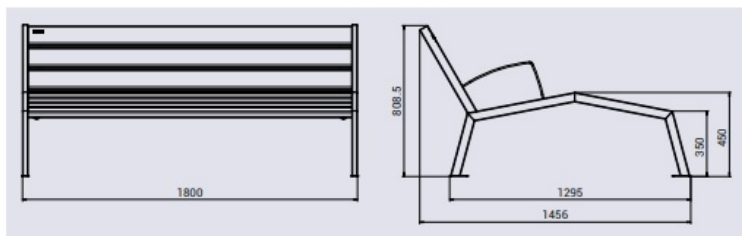

MERIDIENNE MENTON PLASTIQUE RECYCLE

Référence:
BA0782

fabrication française

☆ garantie 5 ans

100% recyclé

Plans cotés

PLAN DE SCELLEMENT

Description

Méridienne 3 places de 180 cm de large. Structure en tube acier 30 x 50 mm peint sur zinc selon RAL ci-joint (à préciser à la commande). Lames en plastique recyclé de couleur marron épaisseur 40 mm renforcé par armature en acier galvanisé (sauf dossier). Fixation sur platines. Accoudoirs en option, nous consulter.

Profondeur 145,6 cm Hauteur 80,85 cm Hauteur maximale d'assise 45 cm

Dimensions

- Longueur : 149.00 cm
- Larg. : 180.00 cm
- Épaisseur / profondeur : 145.60 cm

Couleurs

Couleurs piétements au choix: