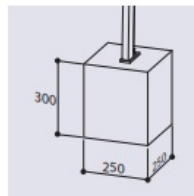

PLAN DE SCELLEMENT