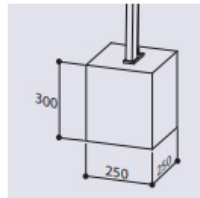

MERIDIENNE MENTON ACIER BOIS

Référence:
BA0769_1

fabrication française

☆ garantie 5 ans

Plans cotés

PLAN DE SCÈLEMENT

Description

Structure en tube acier 30 x 50 mm peint sur zinc selon RAL ci-joint (à préciser à la commande). Lames en chêne certifié PEFC épaisseur 36 mm avec finition lasurée acajou ou chêne clair (à préciser à la commande). Existe en 3 largeurs 600 mm, 1200 mm, 1800mm. Fixation sur platines. Accoudoirs en option, nous consulter.

Profondeur 1456 mm Hauteur 808,5 mm Hauteur maximale d'assise 450 mm

Dimensions

- Longueur : 60.00 cm
- Larg. : 60.00 cm
- Épaisseur / profondeur : 1456.00 mm

Couleurs

Couleurs piétements au choix:

Couleurs des lames au choix: