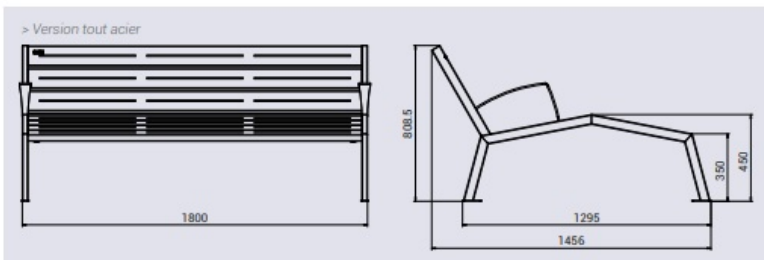

MERIDIENNE MENTON ACIER BOIS

Référence:
BA0769_1

fabrication française

☆ garantie 5 ans

Plans cotés

PLAN DE SCÈLEMENT

Description

Structure en tube acier 30 x 50 mm peint sur zinc selon RAL ci-joint (à préciser à la commande). Lames en chêne certifié PEFC épaisseur 36 mm avec finition lasurée acajou ou chêne clair (à préciser à la commande). Existe en 3 largeurs 600 mm, 1200 mm, 1800mm. Fixation sur platines. Accoudoirs en option, nous consulter.

Profondeur 1456 mm Hauteur 808,5 mm Hauteur maximale d'assise 450 mm

Dimensions

- Longueur : 60.00 cm
- Larg. : 60.00 cm
- Épaisseur / profondeur : 1456.00 mm

Couleurs

Couleurs piétements au choix:

Couleurs des lames au choix:

Acajou Chêne clair

Variantes du produit

REF	Taille
BA0769	1 place
BA0778	2 places
BA0779	3 places

Vous souhaitez plus de choix sur ce produit ? Consulter notre [site web](#)