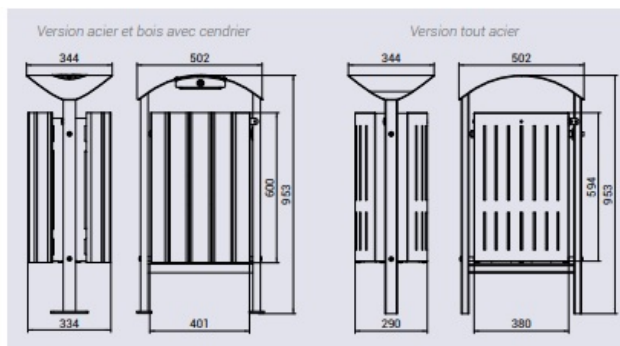

CORBEILLE MENTON PLASTIQUE RECYCLE

Référence:
P00029

fabrication française

☆ garantie 2 ans

Plans cotés

Description

Corbeille à basculement vertical pour faciliter le changement des sacs poubelle. Fermeture par clé triangle. La structure est en acier et tôle découpée. Peinture sur zinc avec RAI au choix (à préciser à la commande). Lames en plastique recyclé. Reçoit des sacs de 50 litres. Option cendrier : cendrier à tiroir, contenance 0,7 litres, verrouillage par clé triangle (nous consulter).

Fixation par scellement direct Existe aussi sur platines (nous interroger)

Longueur 50,2 cm Largeur 34,4 cm Hauteur 95,3 cm

Dimensions

- Larg. : 50.20 cm
- Épaisseur / profondeur : 34.40 cm

Couleurs

Coloris au choix :