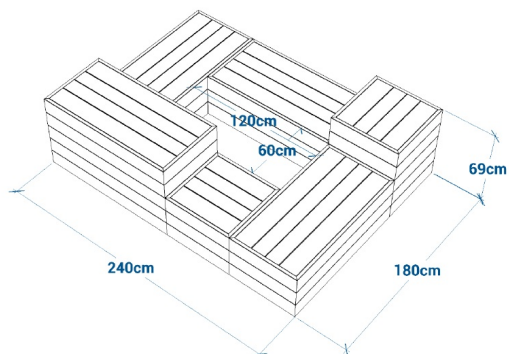

COMBINE ROME MODULE 2

Référence:
BA0671

☆ garantie 20 ans

fabrication française

100% recyclé

Plans cotés

Description

Combiné Rome module 2 composé de 6 éléments de taille et de couleurs différentes: 2 blocs de 60 x 60 x 41 cm, 1 bloc 60 x 60 x 97 cm, 2 blocs 120 x 60 x 41 cm et 1 bloc 120 x 60 x 69 cm. Chaque bloc est livré monté.

Assise composée de planches en plastique recyclé de 4 cm d'épaisseur. Pieds composés de planches, languette et rainure de 2,8 cm en plastique recyclé montées sur des cornières en acier. Fixation des blocs et de combinés par goudjons d'ancrage en option.