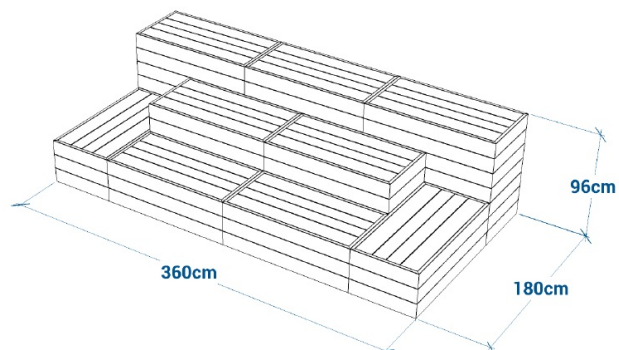

COMBINE ROME MODULE 3

Référence:
BA0672

☆ garantie 20 ans

fabrication française

100% recyclé

Plans cotés

Description

Combiné Rome module 3 composé de 9 éléments de taille et de couleurs différentes: 4 blocs 120 x 60 x 41 cm, 2 blocs 120 x 60 x 69 cm et 3 blocs 120 x 60 x 97 cm. Chaque bloc est livré monté.

Assise composée de planches en plastique recyclé de 4 cm d'épaisseur. Pieds composés de planches, languette et rainure de 2,8 cm en plastique recyclé montées sur des cornières en acier. Fixation des blocs et de combinés par goujons d'ancrage en option.