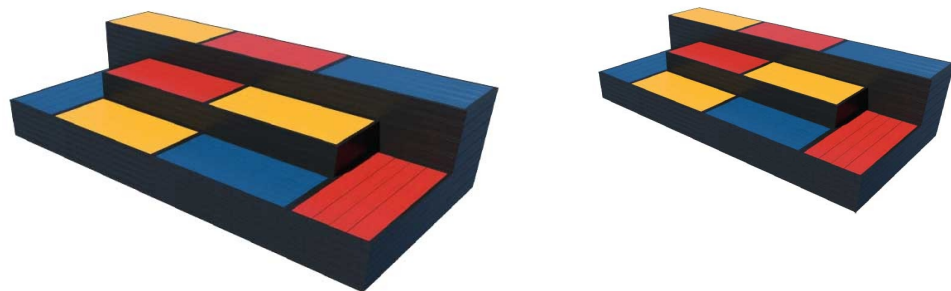

COMBINE ROME MODULE 3

Référence:
BA0672

☆ garantie 20 ans

fabrication française

100% recyclé

Plans cotés

Description

Combiné Rome module 3 composé de 9 éléments de taille et de couleurs différentes: 4 blocs 120 x 60 x 41 cm, 2 blocs 120 x 60 x 69 cm et 3 blocs 120 x 60 x 97 cm. Chaque bloc est livré monté.

Assise composée de planches en plastique recyclé de 4 cm d'épaisseur. Pieds composés de planches, languette et rainure de 2,8 cm en plastique recyclé montées sur des cornières en acier. Fixation des blocs et de combinés par goujons d'ancrage en option.

Couleurs

Couleurs assise au choix:

Bleu Jaune Rouge

Couleurs socles au choix:

Gris recyclé Marron recyclé Noir recyclé Vert recyclé