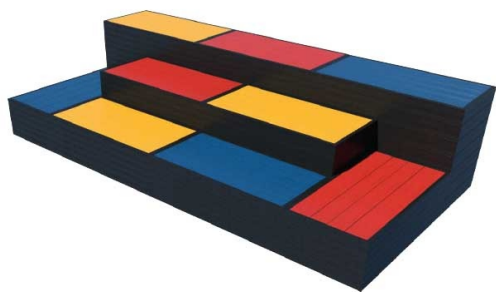

COMBINE ROME MODULE 3

Référence:
BA0672

☆ garantie 20 ans

fabrication française

100% recyclé

Description

Combiné Rome module 3 composé de 9 éléments de taille et de couleurs différentes: 4 blocs 120 x 60 x 41 cm, 2 blocs 120 x 60 x 69 cm et 3 blocs 120 x 60 x 97 cm. Chaque bloc est livré monté. Assise composée de planches en plastique recyclé de 4 cm d'épaisseur. Pieds composés de planches, languette et rainure de 2,8 cm en plastique recyclé montées sur des cornières en acier. Fixation des blocs et de combinés par goujons d'ancrage en option.

Couleurs

Couleurs assise au choix:

Bleu Jaune Rouge

Couleurs socles au choix:

Gris recyclé Marron recyclé