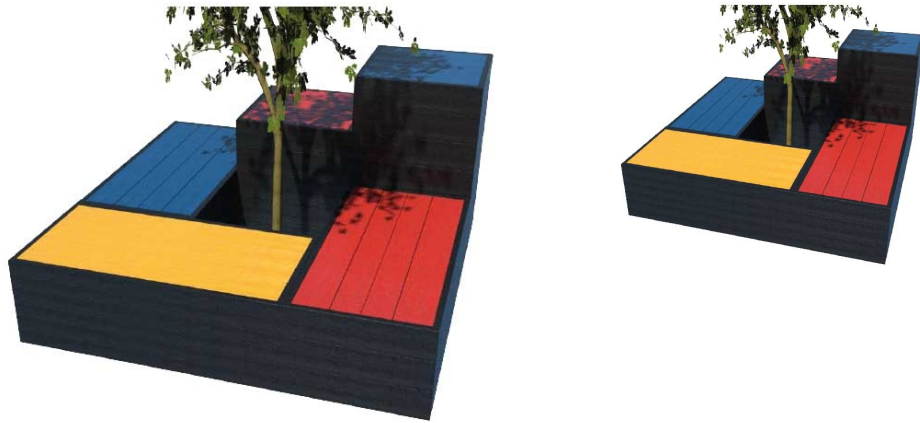

# COMBINE ROME MODULE 5

Référence:  
BA0674

☆ garantie 20 ans

fabrication française

100% recyclé

## Plans cotés

## Description

Combiné Rome module 4 composé de 5 éléments de taille et de couleurs différentes: 1 bloc 60 x 60 x 69 cm, 1 bloc 60 x 60 x 97 cm, 3 blocs 120 x 60 x 41 cm. Chaque bloc est livré monté.

Assise composée de planches en plastique recyclé de 4 cm d'épaisseur. Pieds composés de planches, languette et rainure de 2,8 cm en plastique recyclé montées sur des cornières en acier. Fixation des blocs et de combinés par goujons d'ancrage en option.

## Couleurs

Couleurs assise au choix:

Bleu Jaune Rouge

Couleurs socles au choix:

Gris recyclé Marron recyclé Noir recyclé Vert recyclé