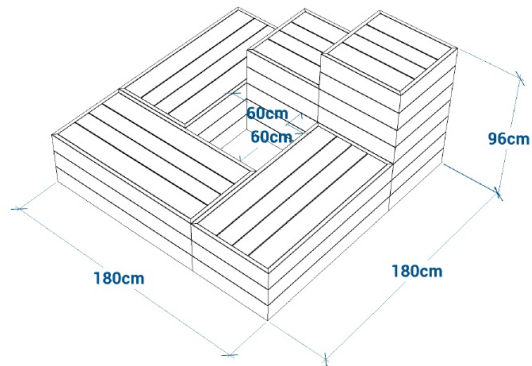

## Plans cotés

## Description

Combiné Rome module 4 composé de 5 éléments de taille et de couleurs différentes: 1 bloc 60 x 60 x 69 cm, 1 bloc 60 x 60 x 97 cm, 3 blocs 120 x 60 x 41 cm. Chaque bloc est livré monté.

Assise composée de planches en plastique recyclé de 4 cm d'épaisseur. Pieds composés de planches, languette et rainure de 2,8 cm en plastique recyclé montées sur des cornières en acier. Fixation des blocs et de combinés par goujons d'ancrage en option.