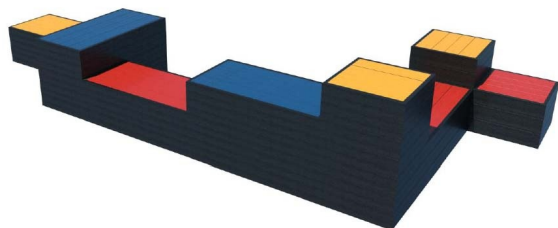

COMBINE ROME MODULE 4

Référence:
BA0673

☆ garantie 20 ans

fabrication française

100% recyclé

Description

Combiné Rome module 4 composé de 8 éléments de taille et de couleurs différentes: 2 blocs de 60 x 60 x 41 cm, 1 bloc 60 x 60 x 69 cm, 1 bloc 60 x 60 x 97 cm, 2 blocs 120 x 60 x 41 cm et 2 blocs 120 x 60 x 69 cm. Chaque bloc est livré monté. Assise composée de planches en plastique recyclé de 4 cm d'épaisseur. Pieds composés de planches, languette et rainure de 2,8 cm en plastique recyclé montées sur des cornières en acier. Fixation des blocs et de combinés par goujons d'ancrage en option.

Couleurs

Couleurs des assises au choix:

Bleu Jaune Rouge

Couleurs des socles au choix:

Gris recyclé Marron recyclé