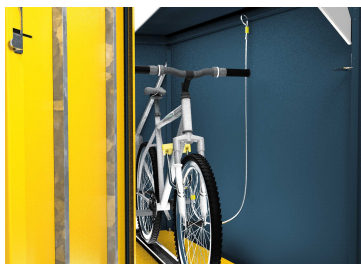

ABRI VELO INDIVIDUEL SOFIA

Référence:
AB1010

fabrication française

☆ garantie 2 ans

tous ral

Description

Box vélo individuel en acier galvanisé thermolaqué selon RAL au choix (à préciser à la commande). Sécurisé par fermeture de la porte par cadenas et câble de sécurisation à l'intérieur du box. Parois latérales, toit, plancher et porte en acier galvanisé épaisseur 1,5 mm. Renforts de porte en tube acier galvanisé 25 x 25 mm d'épaisseur 2 mm. Serrure 3 points en acier galvanisé épaisseur 4 mm. Pieds réglables. Fixation sur enrobé ou dalle béton

Option : [prise VAE pour vélos électriques](#)

Largeur 87,3 cm Hauteur 145,2 mm Profondeur 186,7 cm

Dimensions

- Haut. tot : 145.20 cm
- Larg. : 87.30 cm
- Pose/Montage : Non
- Épaisseur / profondeur : 186.70 cm