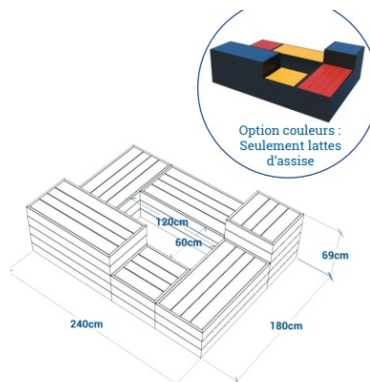

ASSISE BLOC ROME

Référence:
BA0675_1

☆ garantie 15 ans

fabrication française

100% recyclé

Plans cotés

Description

Les assises sont disponibles en 6 tailles toutes de 60cm de profondeur mais de longueur 120 ou 60 cm et de hauteur 97, 69 ou 41 cm. Composées de planches d'épaisseur 4 cm. Pied composé de planches, languette et rainure d'épaisseur 2,8 cm montées sur des cornières en acier. Les blocs peuvent être fixés entre eux selon vos besoins et goûts par 4 équerres et goujons d'ancrage en option.

Dimensions

- Haut. tot : 97.00 cm
- Longeur : 120.00 cm
- Larg. : 60.00 cm
- Poids : 133.00 kg

Couleurs

Coloris au choix:

Bleu Jaune Rouge

Variantes du produit

REF	Taille
BA0675	120 x 100 cm
BA0676	60 x 100 cm
BA0677	120 x 69 cm
BA0678	60 x 69 cm
BA0679	120 x 40 cm