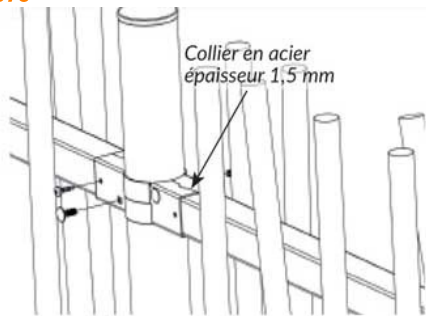

POTEAU CLOTURE BARREAUEE LINEATOIRE 170CM ET 2 COLLIERS

Référence:
CT4673

fabrication française

☆ garantie 2 ans

Description

Poteaux ronds en acier galvanisé de Ø 6 cm et d'épaisseur 2 mm. Poteaux équipés de capuchons en polypropylène résistant aux attaques extérieures. Système de fixation entre poteaux et panneaux inviolable, colliers métalliques flexibles pour terrain pentu. A sceller.

Hauteur 1,70 mètre pour clôture barreaudée de 1,20 mètre

Finition peinture par thermolaquage (minimum 100 microns) avec traitement anti-corrosion.

Dimensions

- Haut. tot : 170.00 cm
- Diamètres : 60.00 cm
- Épaisseur / profondeur : 2.00 cm