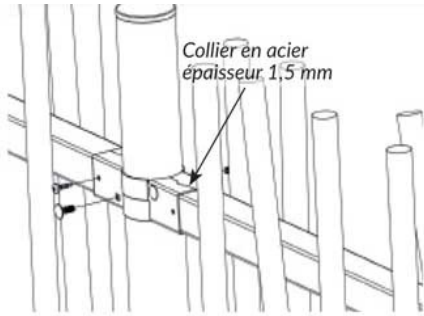

POTEAU CLOTURE BARREAUEE LINEATOIRE 170CM ET 2 COLLIERS

Référence:
CT4673

fabrication française

☆ garantie 2 ans

Description

Poteaux ronds en acier galvanisé de \varnothing 6 cm et d'épaisseur 2 mm. Poteaux équipés de capuchons en polypropylène résistant aux attaques extérieures. Système de fixation entre poteaux et panneaux inviolable, colliers métalliques flexibles pour terrain pentu. A sceller.

Hauteur 1,70 mètre pour clôture barreaudée de 1,20 mètre

Finition peinture par thermolaquage (minimum 100 microns) avec traitement anti-corrosion.

Dimensions

- Haut. tot : 170.00 cm
- Diamètres : 60.00 cm
- Épaisseur / profondeur : 2.00 cm