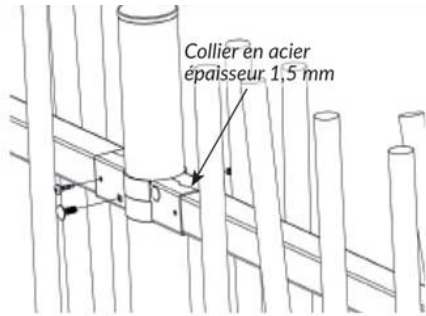

POTEAU CLOTURE BARREAUEE LINEATOIRE 250CM ET 2 COLLIERS

Référence:
CT4678

fabrication française

☆ garantie 2 ans

Description

Poteaux ronds en acier galvanisé de Ø 6 cm et d'épaisseur 3 mm. Poteaux équipés de capuchons en polypropylène résistant aux attaques extérieures. Système de fixation entre poteaux et panneaux inviolable, colliers métalliques flexibles pour terrain pentu. A sceller.

Hauteur 2,50 mètres pour clôture barreaudée de 2 mètres

Finition peinture par thermolaquage (minimum 100 microns) avec traitement anti-corrosion.

Dimensions

- Haut. tot : 250.00 cm
- Diamètres : 60.00 cm
- Épaisseur / profondeur : 3.00 cm