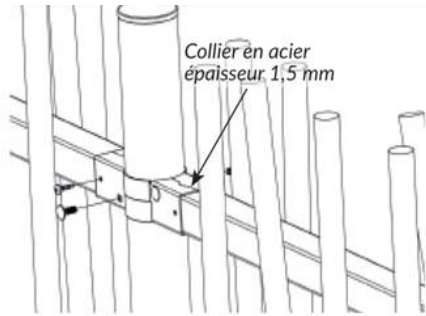

# POTEAU CLOTURE BARREAUEE LINEATOIRE 200CM ET 2 COLLIERS

Référence:  
CT4674

fabrication française

☆ garantie 2 ans

## Description

Poteaux ronds en acier galvanisé de Ø 6 cm et d'épaisseur 2 mm. Poteaux équipés de capuchons en polypropylène résistant aux attaques extérieures. Système de fixation entre poteaux et panneaux inviolable, colliers métalliques flexibles pour terrain pentu. A sceller.

Hauteur 2,00 mètres pour clôture barreaudée de 1,50 mètre

Finition peinture par thermolaquage (minimum 100 microns) avec traitement anti-corrosion.

## Dimensions

- Haut. tot : 200.00 cm
- Diamètres : 60.00 cm
- Épaisseur / profondeur : 2.00 cm