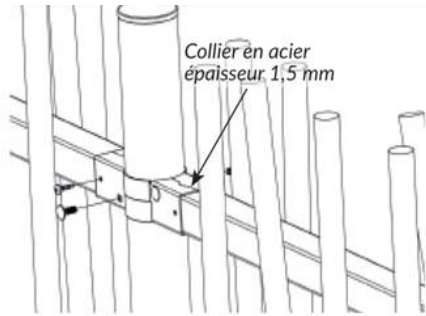

POTEAU CLOTURE BARREAUEE LINEATOIRE 200CM ET 2 COLLIERS

Référence:
CT4674

fabrication française

☆ garantie 2 ans

Description

Poteaux ronds en acier galvanisé de Ø 6 cm et d'épaisseur 2 mm. Poteaux équipés de capuchons en polypropylène résistant aux attaques extérieures. Système de fixation entre poteaux et panneaux inviolable, colliers métalliques flexibles pour terrain pentu. A sceller.

Hauteur 2,00 mètres pour clôture barreaudée de 1,50 mètre

Finition peinture par thermolaquage (minimum 100 microns) avec traitement anti-corrosion.

Dimensions

- Haut. tot : 200.00 cm
- Diamètres : 60.00 cm
- Épaisseur / profondeur : 2.00 cm