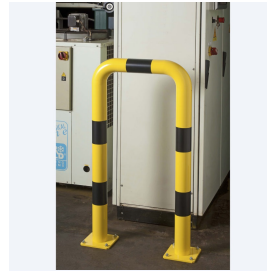

BARRIERE PROTECTION DROITE Ø 89 MM JAUNE/NOIR SUR PLATINES

Référence:
SI3082_1

fabrication française

Description

Arceau en tube Ø89 mm et 3.2mm d'épaisseur. Utilisation intérieure ou extérieure : traitement anti-rouille poudre époxy jaune avec bandes de signalisation noires. Platines : 180 x 180 x épaisseur 10 mm d'épaisseur.

Longueurs : 60 ou 120cm. Hauteurs : 60 ou 120cm.

Dimensions

- Haut. tot : 60.00 cm
- Diamètres : 8.90 cm
- Longueur : 60.00 cm

Variantes du produit

REF	Taille
SI3082	60 x 60 cm
SI3083	60 x 120
SI3084	120 x 60 cm
SI3085	120 x 120 cm