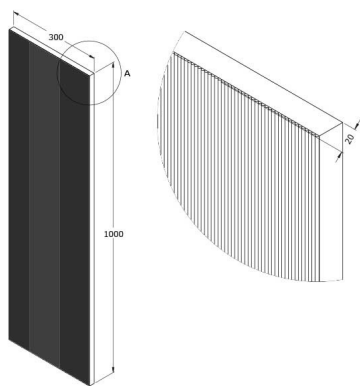

# PROTECTION DROITE NBR POUR MUR JAUNE ET NOIR

Référence:  
SE1036\_1

## Plans cotés

- Longueur 750 mm Hauteur 60 mm Épaisseur 1 mm
- Longueur 5000 mm Hauteur 60 mm Épaisseur 10 mm
- Longueur 1000 mm Hauteur 300 mm Épaisseur 20 mm
- Longueur 1500 mm Hauteur 1000 mm Épaisseur 20 mm

## Dimensions

- Poids : 0.84 kg
- Épaisseur / profondeur : 10.00 mm