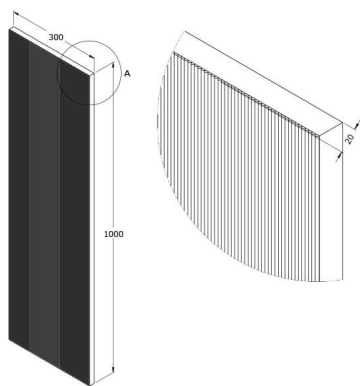

PROTECTION DROITE NBR POUR MUR JAUNE ET NOIR

Référence:
SE1036_1

Plans cotés

Description

Protection droite en mousse NBR pour mur jaune et noir. Bonne résistance à l'huile, à l'abrasion et au vieillissement. Les 2 références de 5 m sont souples tandis que les 3 autres sont rigides. 5 possibilités :

- Longueur 750 mm Hauteur 60 mm Épaisseur 1 mm
- Longueur 1000 mm Hauteur 300 mm Épaisseur 20 mm
- Longueur 5000 mm Hauteur 60 mm Épaisseur 10 mm
- Longueur 1500 mm Hauteur 1000 mm Épaisseur 20 mm

Dimensions

- Poids : 0.84 kg
- Épaisseur / profondeur : 10.00 mm

Variantes du produit

REF	Hauteur totale	Longueur
SE1036	60.00 mm	5000.00 mm
SE1040	300.00 mm	1000.00 mm
SE1041	300.00 mm	5000.00 mm
SE1042	1000.00 mm	1500.00 mm
SE1065	60.00 mm	750.00 mm