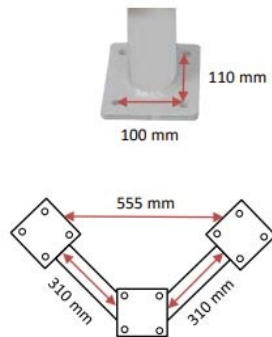

# BARRIERE PROTECTION ANGLE Ø 76 MM GALVA SUR PLATINES

Référence:  
SI3096\_1

Plans cotés

## Description

Arceau de protection d'angle en acier galvanisé de 60 cm de côté, spécialement imaginés pour la protection d'angles. Constitués de tube en acier haute résistance de Ø 7,6 cm.

Disponible en 3 hauteurs: 35 cm, 60 cm, 120 cm

## Dimensions

- Haut. tot : 35.00 cm
- Longueur : 60.00 cm
- Larg. : 60.00 cm
- Diamètres : 7.60 cm

## Variantes du produit

REF	Taille
<b>SI3096</b>	60 x 60 x 35 cm
<b>SI3097</b>	60 x 60 x 60 cm
<b>SI3098</b>	60 x 60 x 120 cm

Vous souhaitez plus de choix sur ce produit ? Consulter notre [site web](#)