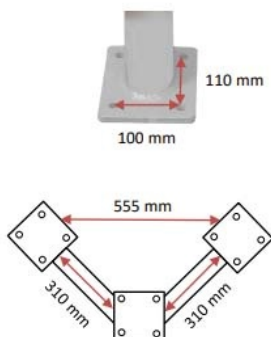

BARRIERE PROTECTION ANGLE Ø 76 MM GALVA SUR PLATINES

Référence:
SI3096_1

Plans cotés

Description

Arceau de protection d'angle en acier galvanisé de 60 cm de côté, spécialement imaginés pour la protection d'angles. Constitués de tube en acier haute résistance de Ø 7,6 cm.

Disponible en 3 hauteurs: 35 cm, 60 cm, 120 cm

Dimensions

- Haut. tot : 35.00 cm
- Longueur : 60.00 cm
- Larg. : 60.00 cm
- Diamètres : 7.60 cm

Variantes du produit

REF	Taille
SI3096	60 x 60 x 35 cm
SI3097	60 x 60 x 60 cm
SI3098	60 x 60 x 120 cm