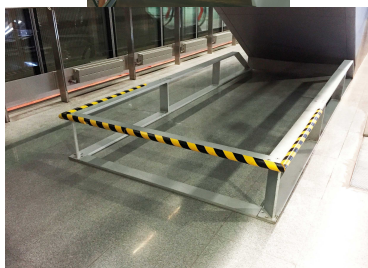

PROTECTION D'ANGLE JAUNE ET NOIR

Référence:
SE1020_1

Description

Protection d'angle rigide, adhésive et lavable en mousse EVA. Durable car très résistante au déchirement tout en restant très léger. Bonne résilience et capacité d'amortissement aux compressions répétées par récupération rapide. Résistant à l'eau, à l'humidité, aux produits chimiques, aux UV. Conforme à Reach et RoHS. 3 tailles disponibles :

- Ø 40 mm ouverture à 90° de 20 mm et hauteur 750 mm
- Ø 100 mm ouverture à 90° de 50 mm et hauteur 1000 mm,
- Ø 150 mm ouverture à 90° de 75 mm et hauteur 1000 mm
- Existe en rouge et blanc et blanc pour la plus petite dimension

Variantes du produit

REF	Diamètre
SE1020	40.00 mm
SE1021	100.00 mm
SE1022	150.00 mm

Vous souhaitez plus de choix sur ce produit ? Consulter notre [site web](#)

Plans cotés