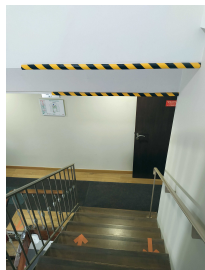

PROTECTION D'ANGLE JAUNE ET NOIR

Référence:
SE1020_1

Description

Protection d'angle rigide, adhésive et lavable en mousse EVA. Durable car très résistante au déchirement tout en restant très léger. Bonne résilience et capacité d'amortissement aux compressions répétées par récupération rapide. Résistant à l'eau, à l'humidité, aux produits chimiques, aux UV. Conforme à Reach et RoHS. 3 tailles disponibles :

- Ø 40 mm ouverture à 90° de 20 mm et hauteur 750 mm
- Ø 100 mm ouverture à 90° de 50 mm et hauteur 1000 mm,
- Ø 150 mm ouverture à 90° de 75 mm et hauteur 1000 mm
- Existe en rouge et blanc et blanc pour la plus petite dimension

Variantes du produit

REF	Diamètre
SE1020	40.00 mm
SE1021	100.00 mm
SE1022	150.00 mm

Vous souhaitez plus de choix sur ce produit ? Consulter notre [site web](#)

Plans cotés