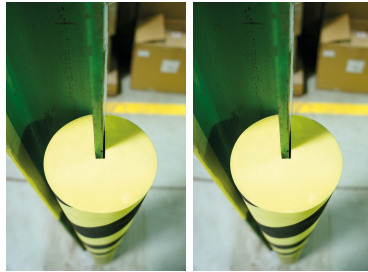

PROTECTION D'ARETE JAUNE ET NOIR

Référence:
SE1000_1

Plans cotés

Description

Cornière de protection d'arête notamment des IPN en mousse EVA. Durable car très résistante au déchirement tout en restant très léger. Bonne résilience et capacité d'amortissement aux compressions répétées par récupération rapide. Résistant à l'eau, à l'humidité, aux produits chimiques, aux UV. Conforme à Reach et RoHS. 3 tailles disponibles:

- \varnothing 40 mm ouverture 20 x 8 mm hauteur 750 mm
 - \varnothing 100 mm ouverture 50 x 8 mm et hauteur 1000 mm
 - \varnothing 150 mm ouverture 75 x 15 mm et hauteur 1000 mm
- Existe en rouge et blanc et blanc pour la plus petite dimension

Variantes du produit

REF	Diamètre
SE1000	40.00 mm
SE1001	100.00 mm
SE1002	150.00 mm

Vous souhaitez plus de choix sur ce produit ? Consulter notre [site web](#)