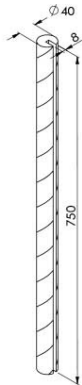

PROTECTION D'ARETE JAUNE ET NOIR

Référence:
SE1000_1

Plans cotés

Description

Cornière de protection d'arête notamment des IPN en mousse EVA. Durable car très résistante au déchirement tout en restant très léger. Bonne résilience et capacité d'amortissement aux compressions répétées par récupération rapide. Résistant à l'eau, à l'humidité, aux produits chimiques, aux UV. Conforme à Reach et RoHS. 3 tailles disponibles:

- \varnothing 40 mm ouverture 20 x 8 mm hauteur 750 mm
 - \varnothing 100 mm ouverture 50 x 8 mm et hauteur 1000 mm
 - \varnothing 150 mm ouverture 75 x 15 mm et hauteur 1000 mm
- Existe en rouge et blanc et blanc pour la plus petite dimension

Variantes du produit

REF	Diamètre
SE1000	40.00 mm
SE1001	100.00 mm
SE1002	150.00 mm

Vous souhaitez plus de choix sur ce produit ? Consulter notre [site web](#)