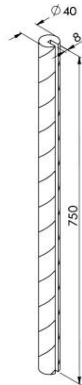

PROTECTION D'ARETE JAUNE ET NOIR

Référence:
SE1000_1

Plans cotés

Description

Cornière de protection d'arête notamment des IPN en mousse EVA. Durable car très résistante au déchirement tout en restant très léger. Bonne résilience et capacité d'amortissement aux compressions répétées par récupération rapide. Résistant à l'eau, à l'humidité, aux produits chimiques, aux UV. Conforme à Reach et RoHS. 3 tailles disponibles:

- Ø 40 mm ouverture 20 x 8 mm hauteur 750 mm
 - Ø 100 mm ouverture 50 x 8 mm et hauteur 1000 mm
 - Ø 150 mm ouverture 75 x 15 mm et hauteur 1000 mm
- Existe en rouge et blanc et blanc pour la plus petite dimension

Variantes du produit

REF	Diamètre
SE1000	40.00 mm
SE1001	100.00 mm
SE1002	150.00 mm

Vous souhaitez plus de choix sur ce produit ? Consulter notre [site web](#)