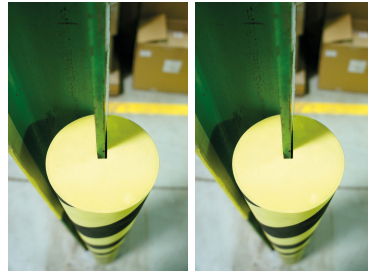

PROTECTION D'ARETE JAUNE ET NOIR

Référence:
SE1000_1

Plans cotés

Description

Cornière de protection d'arête notamment des IPN en mousse EVA. Durable car très résistante au déchirement tout en restant très léger. Bonne résilience et capacité d'amortissement aux compressions répétées par récupération rapide. Résistant à l'eau, à l'humidité, aux produits chimiques, aux UV. Conforme à Reach et RoHS. 3 tailles disponibles:

- Ø 40 mm ouverture 20 x 8 mm hauteur 750 mm
 - Ø 100 mm ouverture 50 x 8 mm et hauteur 1000 mm
 - Ø 150 mm ouverture 75 x 15 mm et hauteur 1000 mm
- Existe en rouge et blanc et blanc pour la plus petite dimension

Variantes du produit

REF	Diamètre
SE1000	40.00 mm
SE1001	100.00 mm
SE1002	150.00 mm

Vous souhaitez plus de choix sur ce produit ? Consulter notre [site web](#)