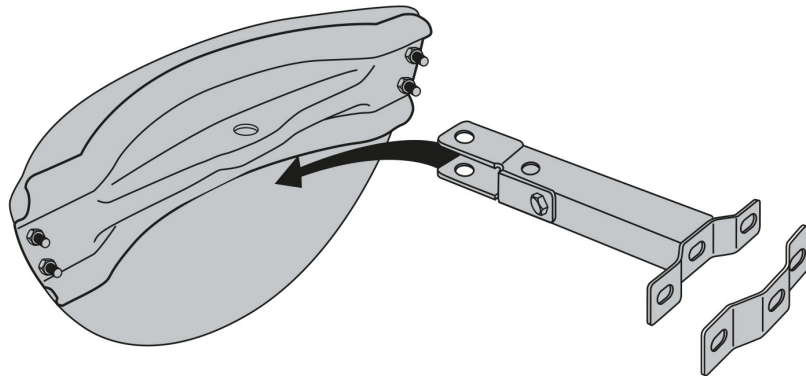

MIROIR DE PARKING PAS

Référence:
MI6501_1

fabrication française

☆ garantie 5 ans

Plans cotés

Description

Miroir de parking pour assurer la visibilité des sorties de garage et de parking en qualité P.A.S. Renvoie une image nette. Incassable, indéformable, résistant aux chocs. Traitement de surface anti-UV, anti-rayures, antistatique. Visibilité de 4 à 6 mètres entre l'utilisateur et le miroir selon le modèle. Fixation sur poteau ou sur mur. Livré avec fixation universelle pour mur et poteau de 34 à 90 mm de section. Le bombage augmente le champ de vision sans gêner le passage. Positionné à la verticale, permet un faible encombrement et à l'horizontale, une vision grand angle à 180°

Petit modèle 44 x 7,5 x 22 cm Distance max de l'utilisateur au miroir 4 M

Grand modèle 60 x 10 x 30 cm Distance max de l'utilisateur au miroir 6 M

Dimensions

- Poids : 3.00 kg

Variantes du produit

REF	Taille
MI6501	440 x 75 x 220
MI6502	600 x 100 x 300 mm