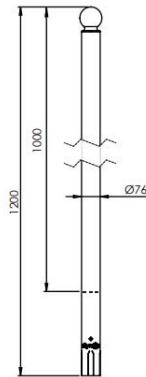

# POTELET BIARRITZ GALVA TETE SOUDEE Ø 7,6 HT 120

Référence:  
B03913

fabrication française

## Plans cotés

## Description

Potelet en acier galvanisé à chaud composé un tube de Ø 7,6 cm. Hauteur totale 120 cm. Finition par peinture thermolaquée selon RAL ci-dessous, à préciser à la commande. Disponible en version fixe ou amovible, à préciser à la commande. Epaisseur du tube 2 mm. A sceller.

## Dimensions

- Haut. tot : 120.00 cm
- Diamètres : 7.60 cm
- Épaisseur / profondeur : 2.00 cm