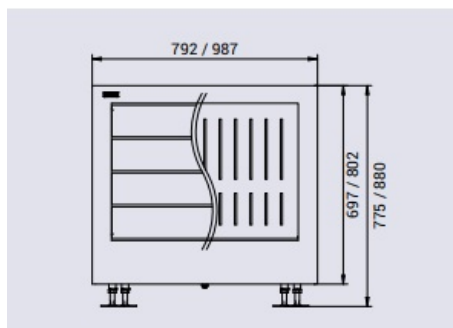

JARDINIÈRE MENTON BOIS/ACIER

Référence:
JA0580_1

fabrication française

☆ garantie 3 ans

Plans cotés

Description

Jardinière carrée composée d'une structure en acier galvanisé et peint selon les RAL ci-joint et d'un revêtement fait de panneaux de 22 mm d'épaisseur en chêne certifié PEFC d'essence française traité par lasure chêne clair ou acajou d'imprégnation à l'eau. Application d'une couche de lasure et d'une couche de laque pour mieux résister aux intempéries et aux UV. Fixation sur pieds réglables. Livré monté. Le bac acier est amovible avec des anneaux de levage inclus (Existe aussi avec un bac fixe, nous consulter).

Existe en 2 dimensions:

Côté 800 mm Hauteur 700 mm Poids 110 kg

Côté 1000 mm Hauteur 800 mm Poids 159 kg

Dimensions

- Haut. tot : 70.00 cm
- Longeur : 80.00 cm
- Larg. : 80.00 cm
- Poids : 110.00 kg

Couleurs

Coloris du cadre acier au choix:

Coloris du bois au choix:

Acajou Chêne clair

Variantes du produit

| REF | Taille |
|---------------|----------------------|
| JA0580 | 800 x 800 x 700 mm |
| JA0581 | 1000 x 1000 x 800 mm |