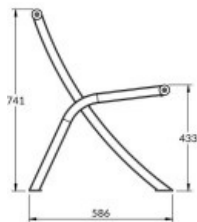

## Plans cotés

## Description

Banc et banquette composés d'une structure en tube acier galvanisé à chaud 5 x 4 cm et en tube de Ø 42,4 mm. Assise et dossier formés de panneaux de stratifié compact HPL de 18 mm finition teck résistant au feu, à l'humidité et aux chocs. Sans entretien. Traitement par cataphorèse + thermolaquage selon RAL ci-joint. Livré en kit à monter. Fixation par chevillage au sol béton (kit de fixation au sol fourni). Existe en version chaise, tabouret et fauteuil, nous consulter Banc Longueur 176,2 cm. Profondeur 58,6 cm. Hauteur d'assise 45,6 cm Hauteur totale 78,1 cm. Poids 53,1kg. Banquette Longueur 176,2 cm. Profondeur 59,2 cm. Hauteur d'assise 45 cm Poids 30,6 kg.

## Dimensions

- Haut. tot : 45.00 cm
- Longueur : 176.20 cm
- Poids : 30.60 kg