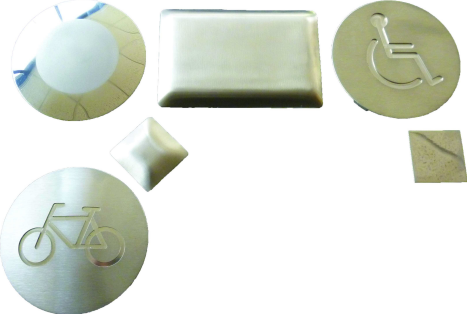

# Clou inox 304l logo PMR diam 100mm

Référence:  
B04891

## Description

Clou inox 304L. Logo PMR. Ø 100 mm.