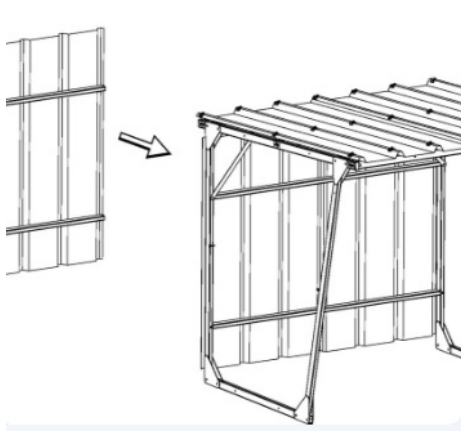

# Bardage de fond pour Abri Vélos Agnel

Référence:  
VE3932

## Description

---

Bardage de fond pour abri vélos Agnel, conçu en tôle galvanisée pour une protection renforcée contre le vent et les intempéries. Compatible avec l'abri en version standard ou couplée.