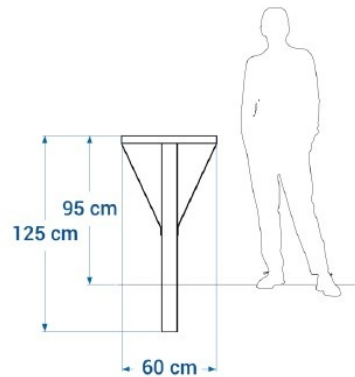

Range vélos Halsou

Référence:
VE5192

Plans cotés

Description

Poteau en plastique 100% recyclé de section 10 x 10 cm et lisse de section 5 x 10 cm. Fer-plats en acier inoxydable d'épaisseur 5 mm. Hauteur hors tout 125 cm, hauteur hors sol 95 cm. Largeur 60 cm. Poids 15 Kg. A sceller.

Dimensions

- Haut. tot : 125.00 cm
- Larg. : 60.00 cm
- Poids : 15.00 kg

Couleurs

Couleurs disponibles 1