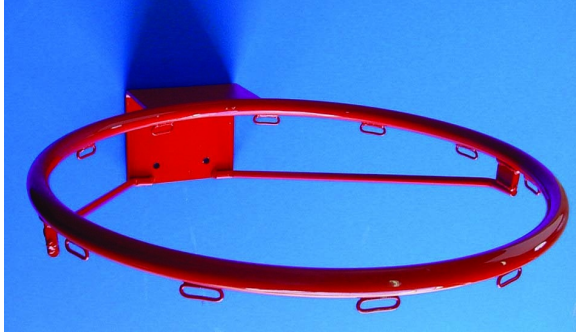

Cercle basket à fixer

Référence:
SP8462_1

Description

Cercles en acier, crochés soudés. Peinture rouge. Simple ou renforcé.

Variantes du produit

REF	Modèles
SP8462	Cercle simple
SP8463	Cercle renforcé

Vous souhaitez plus de choix sur ce produit ? Consulter notre [site web](#)