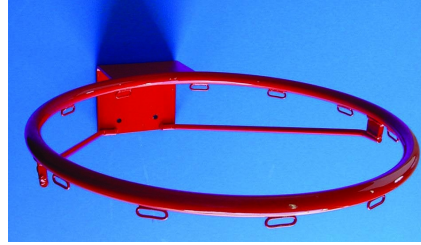

Cercle basket à fixer

Référence:
SP8462_1

Description

Cercles en acier, crochés soudés. Peinture rouge. Simple ou renforcé.

Variantes du produit

REF	Modèles
SP8462	Cercle simple
SP8463	Cercle renforcé

Vous souhaitez plus de choix sur ce produit ? Consulter notre [site web](#)