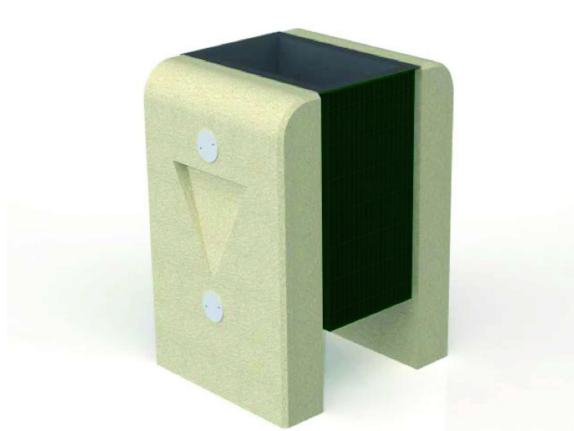

Corbeille Lavalette

Référence:
P01485_1

Description

Corbeille en béton et acier. Seau acier vert RAL 6005 contenance 48 litres. Montants béton épaisseur 11.5 cm. Livrée montée. Fixation au sol par collage (colle non fournie). Largeur 53 cm. Profondeur 46 cm. Hauteur 73 cm. Poids 250 kg.

Variantes du produit

REF	Finition
P01485	Gris sablé
P01486	Ocre sablé
P01487	Blanc sablé

Vous souhaitez plus de choix sur ce produit ? Consulter notre [site web](#)