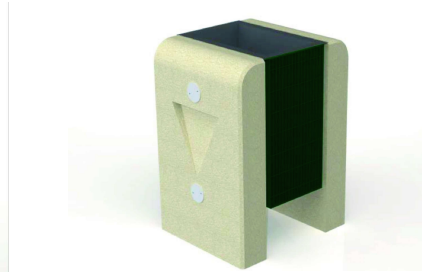

Corbeille Lavalette

Référence:
P01485_1

Description

Corbeille en béton et acier. Seau acier vert RAL 6005 contenance 48 litres. Montants béton épaisseur 11.5 cm. Livrée montée. Fixation au sol par collage (colle non fournie). Largeur 53 cm. Profondeur 46 cm. Hauteur 73 cm. Poids 250 kg.

Variantes du produit

REF	Finition
P01485	Gris sablé
P01486	Ocre sablé
P01487	Blanc sablé

Vous souhaitez plus de choix sur ce produit ? Consulter notre [site web](#)