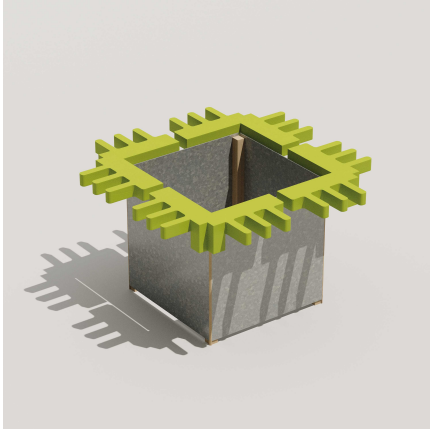

JARDINIÈRE MODULABLE LORIENT NON TRAITE SANS BRISE VUE AVEC DEPART SUR 4 COTES

Référence:
JA1067

Description

Jardinières modulables en acier avec écran brise vue en bois non traité s'intégrant dans votre espace selon vos besoins. Comprend 4 jonctions en lamellé-collé sur 4 côtés disponible en 4 couleurs (bleu, rose, gris et vert). Garantie 5 ans en milieu urbain. hors pourrissement dû aux insectes et aux champignons Matériaux d'assemblage et de montage et quincaillerie en inox. Disponible aussi en bois traité par autoclave classe IV, nous consulter. Livré démonté.

Recommandation d'installation: pose sur surface non végétalisée sans contact de terre ou végétaux), déconseillé en milieu humide et sous-bois.

Jardinière avec brise vue Longueur 81,2 cm Largeur 81,2 cm Hauteur 46,0 cm

Dimensions

- Longueur : 68.70 cm
- Poids : 23.00 kg
- Épaisseur / profondeur : 68.70 cm

Couleurs

Couleurs disponibles 1

Bleu Gris Rose Vert