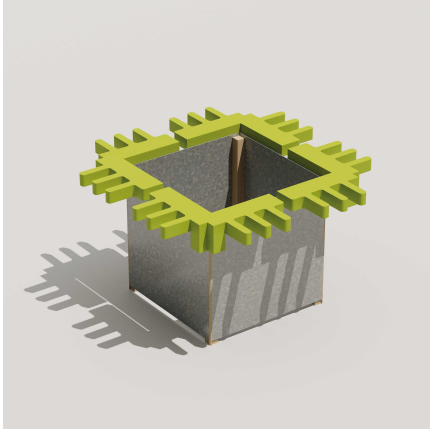

JARDINIÈRE MODULABLE LORIENT NON TRAITE SANS BRISE VUE AVEC DEPART SUR 4 COTES

Référence:
JA1067

Description

Jardinières modulables en acier avec écran brise vue en bois non traité s'intégrant dans votre espace selon vos besoins. Comprend 4 jonctions en lamellé-collé sur 4 côtés disponible en 4 couleurs (bleu, rose, gris et vert). Garantie 5 ans en milieu urbain. hors pourrissement dû aux insectes et aux champignons Matériaux d'assemblage et de montage et quincaillerie en inox. Disponible aussi en bois traité par autoclave classe IV, nous consulter. Livré démonté.

Recommandation d'installation: pose sur surface non végétalisée sans contact de terre ou végétaux), déconseillé en milieu humide et sous-bois.

Jardinière avec brise vue Longueur 81,2 cm Largeur 81,2 cm Hauteur 46,0 cm

Dimensions

- Longueur : 68.70 cm
- Poids : 23.00 kg
- Épaisseur / profondeur : 68.70 cm

Couleurs

Couleurs disponibles 1

Bleu Gris Rose Vert