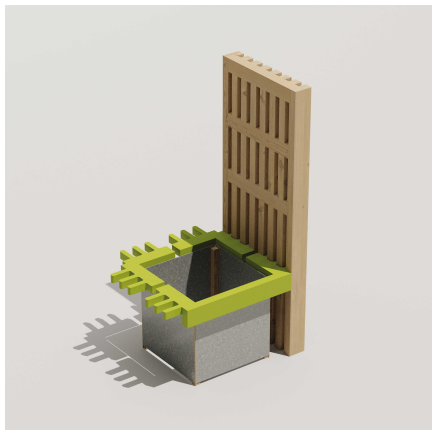

JARDINIÈRE MODULABLE LORIENT NON TRAITE AVEC BRISE VUE - DEPART 2 COTES

Référence:
JA1062

Description

Jardinières modulables en acier avec écran brise vue en bois non traité s'intégrant dans votre espace selon vos besoins. Comprend 2 jonctions en lamellé-collé sur 2 côtés disponible en 4 couleurs (bleu, rose, gris et vert). Garantie 5 ans en milieu urbain. hors pourrissement dû aux insectes et aux champignons Matériaux d'assemblage et de montage et quincaillerie en inox. Disponible aussi en bois traité par autoclave classe IV, nous consulter. Livré démonté.

Recommandation d'installation: pose sur surface non végétalisée sans contact de terre ou végétaux), déconseillé en milieu humide et sous-bois.

Jardinière avec brise vue Longueur 90,7 cm Largeur 68,7 cm Hauteur 142,5 cm

Dimensions

- Haut. tot : 142.50 cm
- Longueur : 90.70 cm
- Poids : 34.00 kg
- Épaisseur / profondeur : 68.70 cm

Couleurs

Couleurs disponibles 1

Bleu Gris Rose Vert