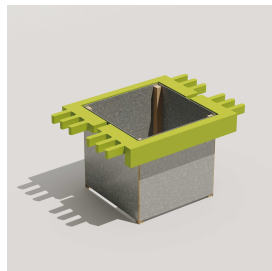

JARDINIÈRE MODULABLE LORIENT NON TRAITE - ANGLE 180°

Référence:
JA1060_1

Description

Jardinières modulables en acier avec ou sans écran brise vue en bois non traité s'intégrant dans votre espace selon vos besoins. Comprend 2 jonctions en lamellé-collé de part et d'autre de la jardinière (à 180°) disponible en 4 couleurs (bleu, rose, gris et vert). Garantie 5 ans en milieu urbain. hors pourrissement dû aux insectes et aux champignons Matériaux d'assemblage et de montage et quincaillerie en inox. Disponible aussi en bois traité par autoclave classe IV, nous consulter. Livré démonté.

Recommandation d'installation: pose sur surface non végétalisée sans contact de terre ou végétaux), déconseillé en milieu humide et sous-bois.

Jardinière sans brise vue Longueur 81,8 cl Largeur 56,2 cm Hauteur 46 cm

Jardinière avec brise vue Longueur 91,3 cm Largeur 56,2 cm Hauteur 142,5 cm

Dimensions

- Longueur : 91.30 cm
- Poids : 34.00 kg
- Épaisseur / profondeur : 56.20 cm

Couleurs

Couleurs disponibles 1

Bleu Gris Rose Vert