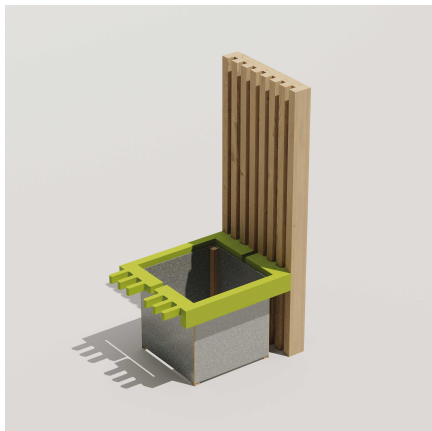

JARDINIÈRE MODULABLE LORIENT NON TRAITE - ANGLE 180°

Référence:
JA1060_1

Description

Jardinières modulables en acier avec ou sans écran brise vue en bois non traité s'intégrant dans votre espace selon vos besoins. Comprend 2 jonctions en lamellé-collé de part et d'autre de la jardinière (à 180°) disponible en 4 couleurs (bleu, rose, gris et vert). Garantie 5 ans en milieu urbain. hors pourrissement dû aux insectes et aux champignons Matériaux d'assemblage et de montage et quincaillerie en inox. Disponible aussi en bois traité par autoclave classe IV, nous consulter. Livré démonté.

Recommandation d'installation: pose sur surface non végétalisée sans contact de terre ou végétaux), déconseillé en milieu humide et sous-bois.

Jardinière sans brise vue Longueur 81,8 cl Largeur 56,2 cm Hauteur 46 cm

Jardinière avec brise vue Longueur 91,3 cm Largeur 56,2 cm Hauteur 142,5 cm

Dimensions

- Longueur : 91.30 cm
- Poids : 34.00 kg
- Épaisseur / profondeur : 56.20 cm

Couleurs

Couleurs disponibles 1

Bleu Gris Rose Vert