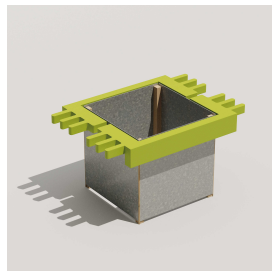

# JARDINIÈRE MODULABLE LORIENT NON TRAITE - ANGLE 180°

Référence:  
JA1060\_1

## Description

Jardinières modulables en acier avec ou sans écran brise vue en pin non traité s'intégrant dans votre espace selon vos besoins. Comprend 2 jonctions en lamellé-collé de part et d'autre de la jardinière (à 180°) disponible en 4 couleurs (bleu, rose, gris et vert). Garantie 5 ans en milieu urbain. hors pourrissement dû aux insectes et aux champignons Matériaux d'assemblage et de montage et quincaillerie en inox. Disponible aussi en bois traité par autoclave classe IV, nous consulter. Livré démonté. Recommandation d'installation: pose sur surface non végétalisée sans contact de terre ou végétaux), déconseillé en milieu humide et sous-bois. Jardinière sans brise vue Longueur 81,8 cm Largeur 56,2 cm Hauteur 46 cm Jardinière avec brise vue Longueur 91,3 cm Largeur 56,2 cm Hauteur 142,5 cm

## Dimensions

- Longueur : 91.30 cm
- Poids : 34.00 kg
- Épaisseur / profondeur : 56.20 cm