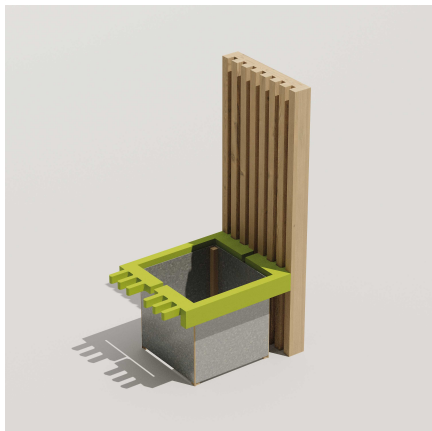

# JARDINIÈRE MODULABLE LORIENT NON TRAITE - ANGLE 180°

Référence:  
JA1060\_1

## Description

Jardinières modulables en acier avec ou sans écran brise vue en pin non traité s'intégrant dans votre espace selon vos besoins. Comprend 2 jonctions en lamellé-collé de part et d'autre de la jardinière (à 180°) disponible en 4 couleurs (bleu, rose, gris et vert). Garantie 5 ans en milieu urbain. hors pourrissement dû aux insectes et aux champignons Matériaux d'assemblage et de montage et quincaillerie en inox. Disponible aussi en bois traité par autoclave classe IV, nous consulter. Livré démonté. Recommandation d'installation: pose sur surface non végétalisée sans contact de terre ou végétaux), déconseillé en milieu humide et sous-bois. Jardinière sans brise vue Longueur 81,8 cm Largeur 56,2 cm Hauteur 46 cm Jardinière avec brise vue Longueur 91,3 cm Largeur 56,2 cm Hauteur 142,5 cm

## Dimensions

- Longueur : 91.30 cm
- Poids : 34.00 kg
- Épaisseur / profondeur : 56.20 cm