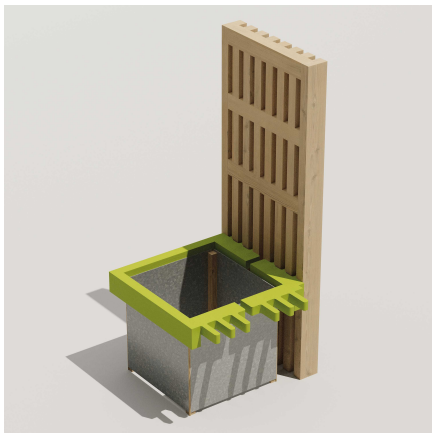

# JARDINIÈRE MODULABLE LORIENT NON TRAITE - ANGLE 90°

Référence:  
JA1061\_1

## Description

Jardinières modulables en acier avec ou sans écran brise vue en bois non traité s'intégrant dans votre espace selon vos besoins. Comprend 2 jonctions en lamellé-collé sur 2 côtés adjacents de la jardinière (à 90°) disponible en 4 couleurs (bleu, rose, gris et vert). Garantie 5 ans en milieu urbain. hors pourrissement dû aux insectes et aux champignons Matériaux d'assemblage et de montage et quincaillerie en inox. Disponible aussi en bois traité par autoclave classe IV, nous consulter. Livré démonté.

Recommandation d'installation: pose sur surface non végétalisée sans contact de terre ou végétaux), déconseillé en milieu humide et sous-bois.

Jardinière sans brise vue Longueur 68,7 cm Largeur 68,72 cm Hauteur 46 cm

Jardinière avec brise vue Longueur 78,2 cm Largeur 56,2 cm Hauteur 142,5 cm