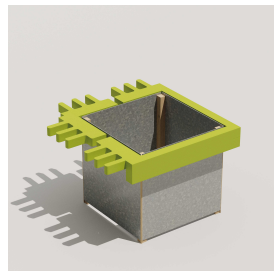

# JARDINIÈRE MODULABLE LORIENT NON TRAITE - ANGLE 90°

Référence:  
JA1061\_1

## Description

Jardinières modulables en acier avec ou sans écran brise vue en bois non traité s'intégrant dans votre espace selon vos besoins. Comprend 2 jonctions en lamellé-collé sur 2 côtés adjacents de la jardinière (à 90°) disponible en 4 couleurs (bleu, rose, gris et vert). Garantie 5 ans en milieu urbain. hors pourrissement dû aux insectes et aux champignons Matériaux d'assemblage et de montage et quincaillerie en inox. Disponible aussi en bois traité par autoclave classe IV, nous consulter. Livré démonté.

Jardinière avec brise vue Longueur 78,2 cm Largeur 56,2 cm Hauteur 142,5 cm