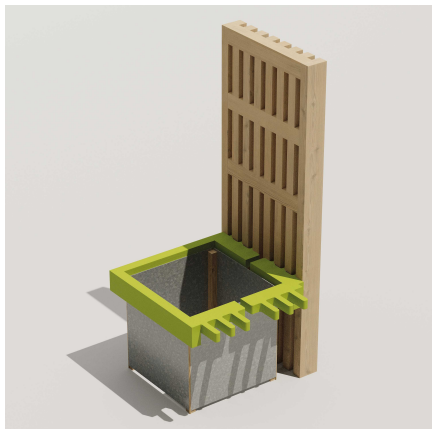

JARDINIÈRE MODULABLE LORIENT NON TRAITE 90°

Référence:
JA1061_1

Description

Jardinières modulables en acier avec ou sans écran brise vue en pin non traité s'intégrant dans votre espace selon vos besoins. Comprend 2 jonctions en lamellé-collé sur 2 côtés adjacents de la jardinière (à 90°) disponible en 4 couleurs (bleu, rose, gris et vert). Garantie 5 ans en milieu urbain. hors pourrissement dû aux insectes et aux champignons Matériaux d'assemblage et de montage et quincaillerie en inox. Disponible aussi en bois traité par autoclave classe IV, nous consulter. Livré démonté.Recommandation d'installation: pose sur surface non végétalisée sans contact de terre ou végétaux), déconseillé en milieu humide et sous-bois.Jardinière sans brise vue Longueur 68,7 cm Largeur 68,72 cm Hauteur 46 cmJardinière avec brise vue Longueur 78,2 cm Largeur 56,2 cm Hauteur 142,5 cm

Dimensions

- Longueur : 78.20 cm
- Poids : 34.00 kg
- Épaisseur / profondeur : 56.20 cm

Couleurs

Couleurs disponibles 1

Bleu Gris Rose Vert

Variantes du produit

REF	Forme
JA1061	shape_brise_vue
JA1065	shape_sans_brise_vue