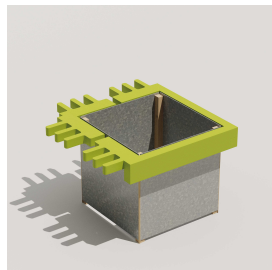

JARDINIÈRE MODULABLE LORIENT NON TRAITE 90°

Référence:
JA1061_1

Description

Jardinières modulables en acier avec ou sans écran brise vue en pin non traité s'intégrant dans votre espace selon vos besoins. Comprend 2 jonctions en lamellé-collé sur 2 côtés adjacents de la jardinière (à 90°) disponible en 4 couleurs (bleu, rose, gris et vert). Garantie 5 ans en milieu urbain. hors pourrissement dû aux insectes et aux champignons Matériaux d'assemblage et de montage et quincaillerie en inox. Disponible aussi en bois traité par autoclave classe IV, nous consulter. Livré démonté.Recommandation d'installation: pose sur surface non végétalisée sans contact de terre ou végétaux), déconseillé en milieu humide et sous-bois.Jardinière sans brise vue Longueur 68,7 cm Largeur 68,72 cm Hauteur 46 cmJardinière avec brise vue Longueur 78,2 cm Largeur 56,2 cm Hauteur 142,5 cm

Dimensions

- Longueur : 78.20 cm
- Poids : 34.00 kg
- Épaisseur / profondeur : 56.20 cm

Couleurs

Couleurs disponibles 1

Bleu Gris Rose Vert

Variantes du produit

REF	Forme
JA1061	shape_brise_vue
JA1065	shape_sans_brise_vue