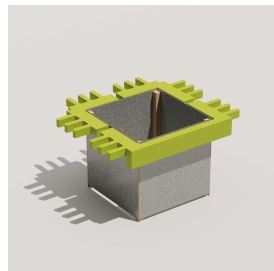

# JARDINIÈRE MODULABLE LORIENT NON TRAITE AVEC DEPART SUR 3 COTES

Référence:  
JA1063\_1

## Description

Jardinières modulables en acier avec ou sans écran brise vue en bois non traité s'intégrant dans votre espace selon vos besoins. Comprend 3 jonctions en lamellé-collé sur 3 côtés et disponible en 4 couleurs (bleu, rose, gris et vert). Garantie 5 ans en milieu urbain. hors pourrissement dû aux insectes et aux champignons Matériaux d'assemblage et de montage et quincaillerie en inox. Disponible aussi en bois traité par autoclave classe IV, nous consulter. Livré démonté.

Jardinière avec brise vue Longueur 90,7 cm Largeur 81,8 cm Hauteur 142,5 cm