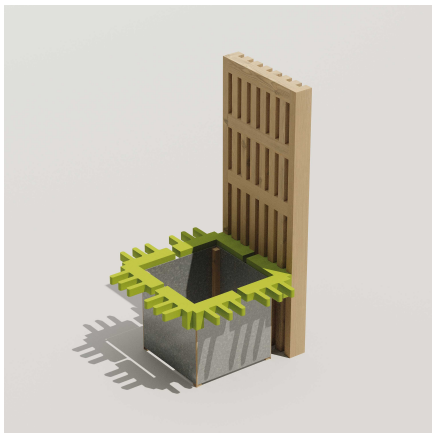

# JARDINIÈRE MODULABLE LORIENT NON TRAITE AVEC DEPART SUR 3 COTES

Référence:  
JA1063\_1

## Description

Jardinières modulables en acier avec ou sans écran brise vue en bois non traité s'intégrant dans votre espace selon vos besoins. Comprend 3 jonctions en lamellé-collé sur 3 côtés et disponible en 4 couleurs (bleu, rose, gris et vert). Garantie 5 ans en milieu urbain. hors pourrissement dû aux insectes et aux champignons Matériaux d'assemblage et de montage et quincaillerie en inox. Disponible aussi en bois traité par autoclave classe IV, nous consulter. Livré démonté.

Recommandation d'installation: pose sur surface non végétalisée sans contact de terre ou végétaux), déconseillé en milieu humide et sous-bois.

Jardinière sans brise vue Longueur 81,2 cl Largeur 68,7 cm Hauteur 46 cm

Jardinière avec brise vue Longueur 90,7 cm Largeur 81,8 cm Hauteur 142,5 cm