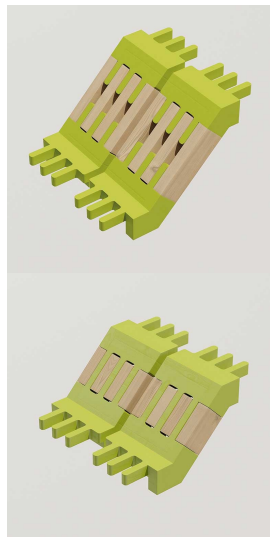

# DESCENTE POUR ELEMENT GAMME MODULABLE LORIENT NON TRAITE

Référence:  
BA1078\_1

## Description

Descente en lamellé-collé s'adaptant aux éléments d'assise et table de la gamme modulable Lorient. Disponible en 3 tailles avec 3 côtes différentes (les côtes correspondent à la longueur de l'arête) et 4 couleurs différentes (bleu, rose, gris et vert). Les dimensions permettent de calculer l'encombrement de la descente. Largeur 56,20 cm Garantie 5 ans en milieu urbain. hors pourrissement dû aux insectes et aux champignons Matériaux d'assemblage et de montage et quincaillerie en inox. Disponible aussi en bois traité par autoclave classe IV, nous consulter. Livré démonté. Recommandation d'installation: pose sur surface non végétalisée sans contact de terre ou végétaux), déconseillé en milieu humide et sous-bois. Banc/élément bas 148 mm - Longueur 56,2 cm Hauteur 30,5 cm Table/bac 274 mm - Longueur 64cm Hauteur 39,5 cm Table/élément bas 571 mm - Longueur 85 cm Hauteur 60,5 cm

## Dimensions

- Larg. : 56.20 cm
- Poids : 5.00 kg

## Variantes du produit

REF	Longueur
<b>BA1078</b>	56.60 cm
<b>BA1079</b>	64.00 cm
<b>BA1080</b>	147.50 cm

Vous souhaitez plus de choix sur ce produit ? Consulter notre [site web](#)