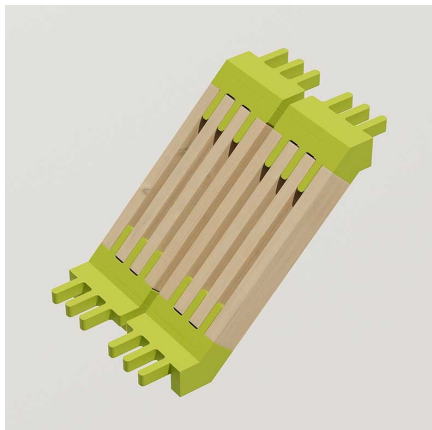

# DESCENTE POUR ELEMENT GAMME MODULABLE LORIENT NON TRAITE

Référence:  
BA1078\_1

## Description

Descente en lamellé-collé s'adaptant aux éléments d'assise et table de la gamme modulable Lorient. Disponible en 3 tailles avec 3 côtes différentes (les côtes correspondent à la longueur de l'arête) et 4 couleurs différentes (bleu, rose, gris et vert). Les dimensions permettent de calculer l'encombrement de la descente. Largeur 56,20 cm Garantie 5 ans en milieu urbain. hors pourrissement dû aux insectes et aux champignons Matériaux d'assemblage et de montage et quincaillerie en inox. Disponible aussi en bois traité par autoclave classe IV, nous consulter. Livré démonté. Recommandation d'installation: pose sur surface non végétalisée sans contact de terre ou végétaux), déconseillé en milieu humide et sous-bois. Banc/élément bas 148 mm - Longueur 56,2 cm Hauteur 30,5 cm Table/bac 274 mm - Longueur 64cm Hauteur 39,5 cm Table/élément bas 571 mm - Longueur 85 cm Hauteur 60,5 cm

## Dimensions

- Larg. : 56.20 cm
- Poids : 5.00 kg

## Variantes du produit

REF	Longueur
<b>BA1078</b>	56.60 cm
<b>BA1079</b>	64.00 cm
<b>BA1080</b>	147.50 cm

Vous souhaitez plus de choix sur ce produit ? Consulter notre [site web](#)