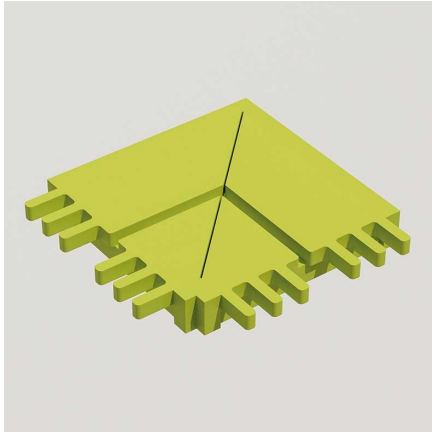

JONCTION HORIZONTALE MODULABLE LORIENT

Référence:
AC1060_1

Description

Jonction horizontale pour éléments de la gamme modulable Lorient en lamellé-collé de 9,5 cm de hauteur. 4 modèles disponibles avec des angles différents (180°, 90° 135°, 90°). Garantie 5 ans en milieu urbain. hors pourrissement dû aux insectes et aux champignons. Matériaux d'assemblage et de montage et quincaillerie en inox. Disponible aussi en bois traité par autoclave classe IV, nous consulter. Livré démonté.

Recommandation d'installation: pose sur surface non végétalisée sans contact de terre ou végétaux), déconseillé en milieu humide et sous-bois.

Dimensions

- Haut. tot : 9.50 cm
- Longueur : 42.00 cm
- Larg. : 56.20 cm
- Poids : 3.50 kg

Couleurs

Couleurs disponibles 1

Bleu Gris Rose Vert

Variantes du produit

REF	Forme
AC1060	shape_angle_180
AC1061	shape_angle_150_degre
AC1062	shape_angle_135_degre
AC1063	shape_angle_90_degre

Vous souhaitez plus de choix sur ce produit ? Consulter notre [site web](#)