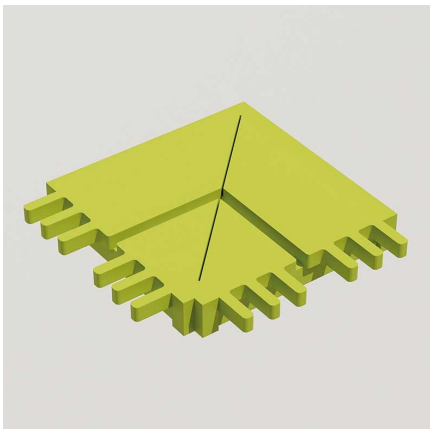

# JONCTION HORIZONTALE MODULABLE LORIENT

Référence:  
AC1060\_1

## Description

Jonction horizontale pour éléments de la gamme modulable Lorient en lamellé-collé de 9,5 cm de hauteur. 4 modèles disponibles avec des angles différents (180°, 90° 135°, 90°). Garantie 5 ans en milieu urbain. hors pourrissement dû aux insectes et aux champignons Matériaux d'assemblage et de montage et quincaillerie en inox. Disponible aussi en bois traité par autoclave classe IV, nous consulter. Livré démonté.

## Dimensions

- Haut. tot : 9.50 cm
- Longueur : 42.00 cm
- Larg. : 56.20 cm
- Poids : 3.50 kg

## Variantes du produit

REF	Forme
<b>AC1060</b>	shape_angle_180
<b>AC1061</b>	shape_angle_150_degre
<b>AC1062</b>	shape_angle_135_degre
<b>AC1063</b>	shape_angle_90_degre

Vous souhaitez plus de choix sur ce produit ? Consulter notre [site web](#)