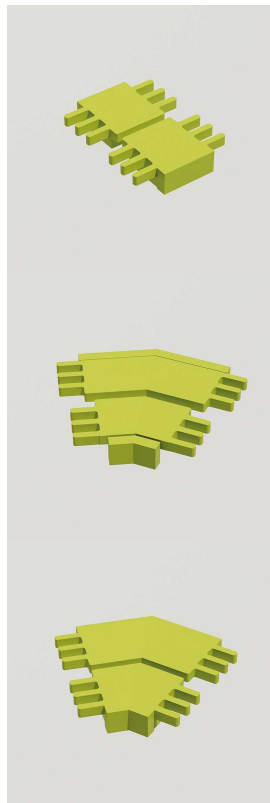

# JONCTION HORIZONTALE MODULABLE LORIENT

Référence:  
AC1060\_1

## Description

Jonction horizontale pour éléments de la gamme modulable Lorient en lamellé-collé de 9,5 cm de hauteur. 4 modèles disponibles avec des angles différents (180°, 90° 135°, 90°). Garantie 5 ans en milieu urbain. hors pourrissement dû aux insectes et aux champignons Matériaux d'assemblage et de montage et quincaillerie en inox. Disponible aussi en bois traité par autoclave classe IV, nous consulter. Livré démonté.

## Dimensions

- Haut. tot : 9.50 cm
- Longueur : 42.00 cm
- Larg. : 56.20 cm
- Poids : 3.50 kg

## Variantes du produit

REF	Forme
<b>AC1060</b>	shape_angle_180
<b>AC1061</b>	shape_angle_150_degre
<b>AC1062</b>	shape_angle_135_degre
<b>AC1063</b>	shape_angle_90_degre

Vous souhaitez plus de choix sur ce produit ? Consulter notre [site web](#)