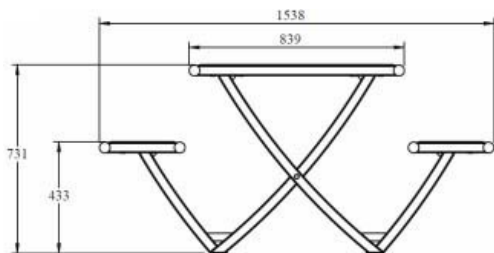

## Plans cotés

## Description

Table de pique-nique résistante et sans entretien.

Structure en tube acier peint de  $\varnothing$  4,2 cm et de 5 cm par 4 cm. Assise et plan de table en stratifié compact HPL, finition TECK ajourée épaisseur 1,4 cm. Livrés en kit à monter. A sceller (dispositif de scellement non fourni). Existe en version PMR.

Dimensions version rectangulaire : Longueur 193 cm. Largeur plateau 84 cm. Hauteur d'assise 43 cm. Version octogonale  $\varnothing$  190 cm. Plateau 124 cm. Hauteur d'assise 43 cm.

## Dimensions

- Haut. tot : 73.10 cm
- Longeur : 193.00 cm
- Larg. : 153.80 cm
- Poids : 102.90 kg
- Épaisseur / profondeur : 14.00 cm