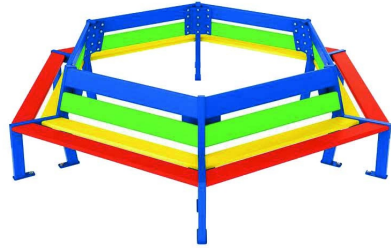

BANC BAMBIN VERSION PRIMAIRE TOUR D'ARBRE MUTLICOLOR

Référence:
PA4800

Description

Banc octogonal, Structure en tube acier 3 cm x 5 cm peint sur zinc de couleur bleu (RAL5010). Assise et dossier en bois exotique certifié, finition laquée multicolore (RAL rouge 3020, jaune 1023, vert 6018, bleu 5010). Poids 60 kg. Fixation sur platines. Version maternelle Ø intérieur 124 cm, Version primaire Ø intérieur 91,5 cm Ø extérieur 200 cm