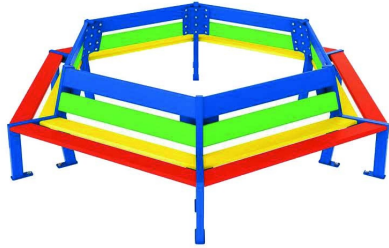

BANC BAMBIN VERSION PRIMAIRE TOUR D'ARBRE MULTICOLOR

Référence:
PA4800

Description

Banc octogonal, Structure en tube acier 3 cm x 5 cm peint sur zinc de couleur bleu (RAL5010). Assise et dossier en bois exotique certifié, finition laquée multicolore (RAL rouge 3020, jaune 1023, vert 6018, bleu 5010). Poids 60 kg. Fixation sur platines.

Version maternelle Ø intérieur 124 cm,

Version primaire Ø intérieur 91,5 cm Ø extérieur 200 cm