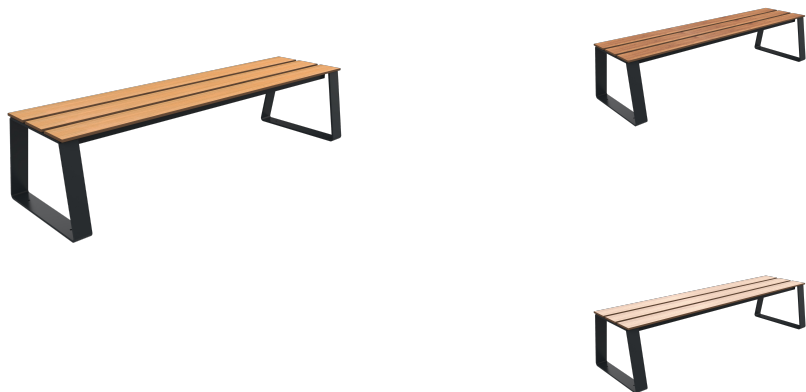

BANQUETTE SOFIA ANTHRACITE COMPACT

Référence:
BA0056_1

Description

Banquette 3 lames de 180cm de long avec piétement acier couleur anthracite mat (RAL7016) et lames en compact HPL . L'acier est traité anti-corrosion et poudré anti-UV. Composé 3 lames en compact HPL. Entretien facile de matériaux résistants aux intempéries. A cheviller par 4 points d'ancrage (kit de fixation non fourni, nous consulter).

Longueur 180 cm Profondeur 53,5 cm Hauteur d'assise 41 cm

Dimensions

- Haut. tot : 41.00 cm
- Longeur : 180.00 cm
- Larg. : 180.00 cm
- Épaisseur / profondeur : 53.50 cm

Couleurs

Couleurs disponibles 1

Couleurs disponibles 2