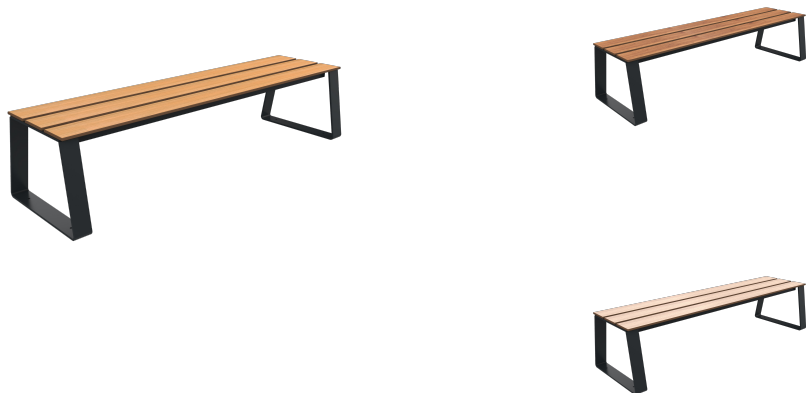

BANQUETTE SOFIA ANTHRACITE COMPACT

Référence:
BA0056_1

Description

Banquette 3 lames de 180cm de long avec piétement acier couleur anthracite mat (RAL7016) et lames en compact HPL . L'acier est traité anti-corrosion et poudré anti-UV. Composé 3 lames en compact HPL. Entretien facile de matériaux résistants aux intempéries. A cheviller par 4 points d'ancrage (kit de fixation non fourni, nous consulter).

Longueur 180 cm Profondeur 53,5 cm Hauteur d'assise 41 cm

Dimensions

- Haut. tot : 41.00 cm
- Longeur : 180.00 cm
- Larg. : 180.00 cm
- Épaisseur / profondeur : 53.50 cm

Couleurs

Couleurs disponibles 1

Variantes du produit