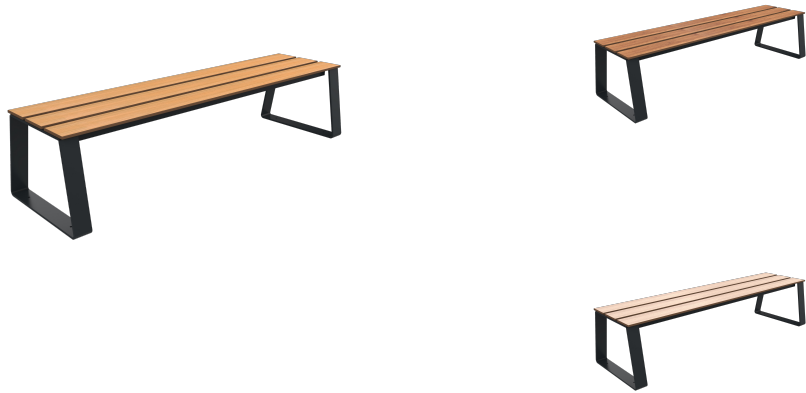

BANQUETTE SOFIA ANTHRACITE COMPACT

Référence:
BA0056_1

Description

Banquette 3 lames de 180cm de long avec piétement acier couleur anthracite mat (RAL7016) et lames en compact HPL . L'acier est traité anti-corrosion et poudré anti-UV. Composé 3 lames en compact HPL. Entretien facile de matériaux résistants aux intempéries. A cheviller par 4 points d'ancrage (kit de fixation non fourni, nous consulter). Longueur 180 cm Profondeur 53,5 cm Hauteur d'assise 41 cm

Dimensions

- Haut. tot : 41.00 cm
- Longeur : 180.00 cm
- Larg. : 180.00 cm
- Épaisseur / profondeur : 53.50 cm

Couleurs

Couleurs disponibles 1

Variantes du produit

REF	Couleur
BA0056	Pin
BA0062	Teck
BA0563	Chêne clair